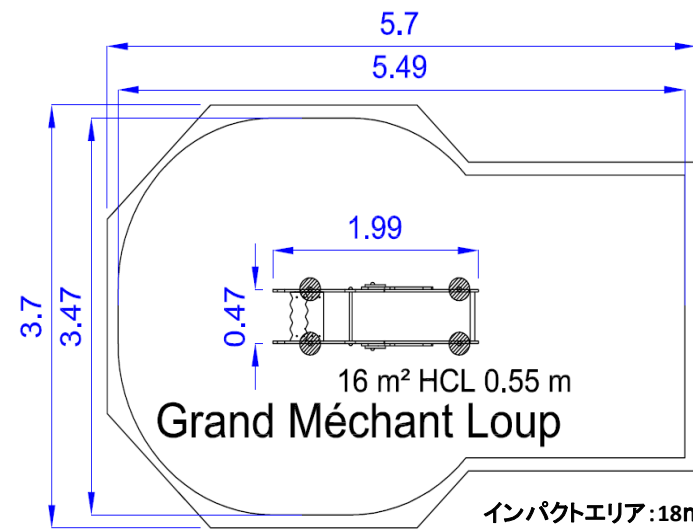

Funny Wolf ファニーウルフ

対象年齢：1歳～6歳

対象人数：5名

高さ：1.18m

やんちゃでかわいい
おおかみさん。
なが～いペロのすべりだい
みんなで なかよく
すべれるかな？

輸入元(株)ベル・テール ESPACE LUDO

〒108-0022 東京都港区海岸3-17-7 高取ビル6F

<http://www.belleterre.jp/>