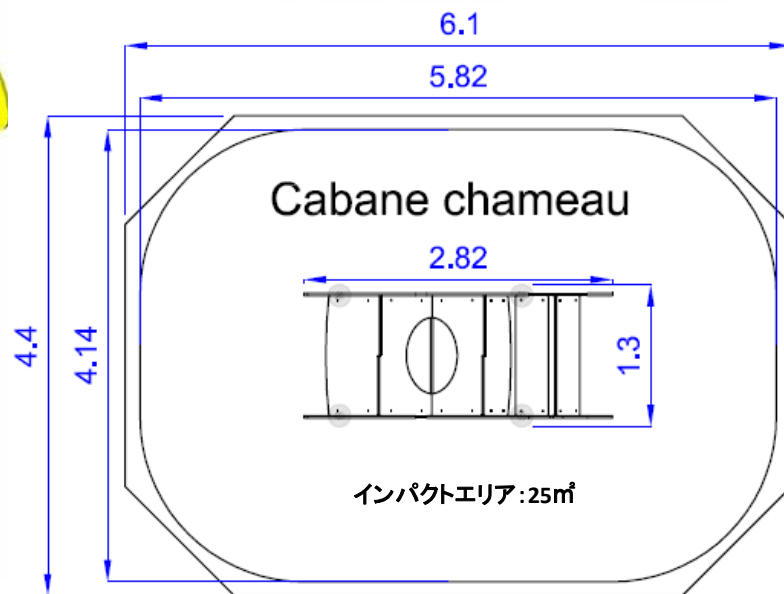

Camel Lodge キャメルハウス

対象年齢：1.5歳～6歳

対象人数：7名

高さ：1.49m

らくださんのおうち
おともだちが
たくさんあそびにきたよ！
みんなでなかよく
あそぼうね

輸入元(株)ベル・テール ESPACE LUDO

〒108-0022 東京都港区海岸3-17-7 高取ビル6F

<http://www.belleterre.jp/>