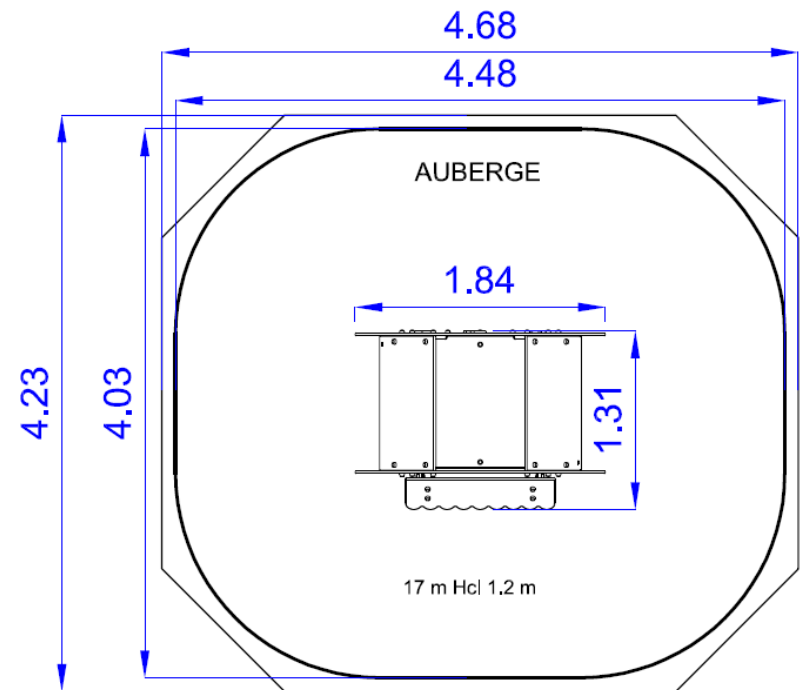

Hostel おかしのいえ

対象年齢：2歳～8歳

対象人数：6名

高さ：2.16m

ちいさなかわいい
おかしのいえ。
わくわく ときどき
やねには なにか
かかっているのかな？

輸入元(株)ベル・テール ESPACE LUDO

〒108-0022 東京都港区海岸3-17-7 高取ビル6F

<http://www.belleterre.jp/>